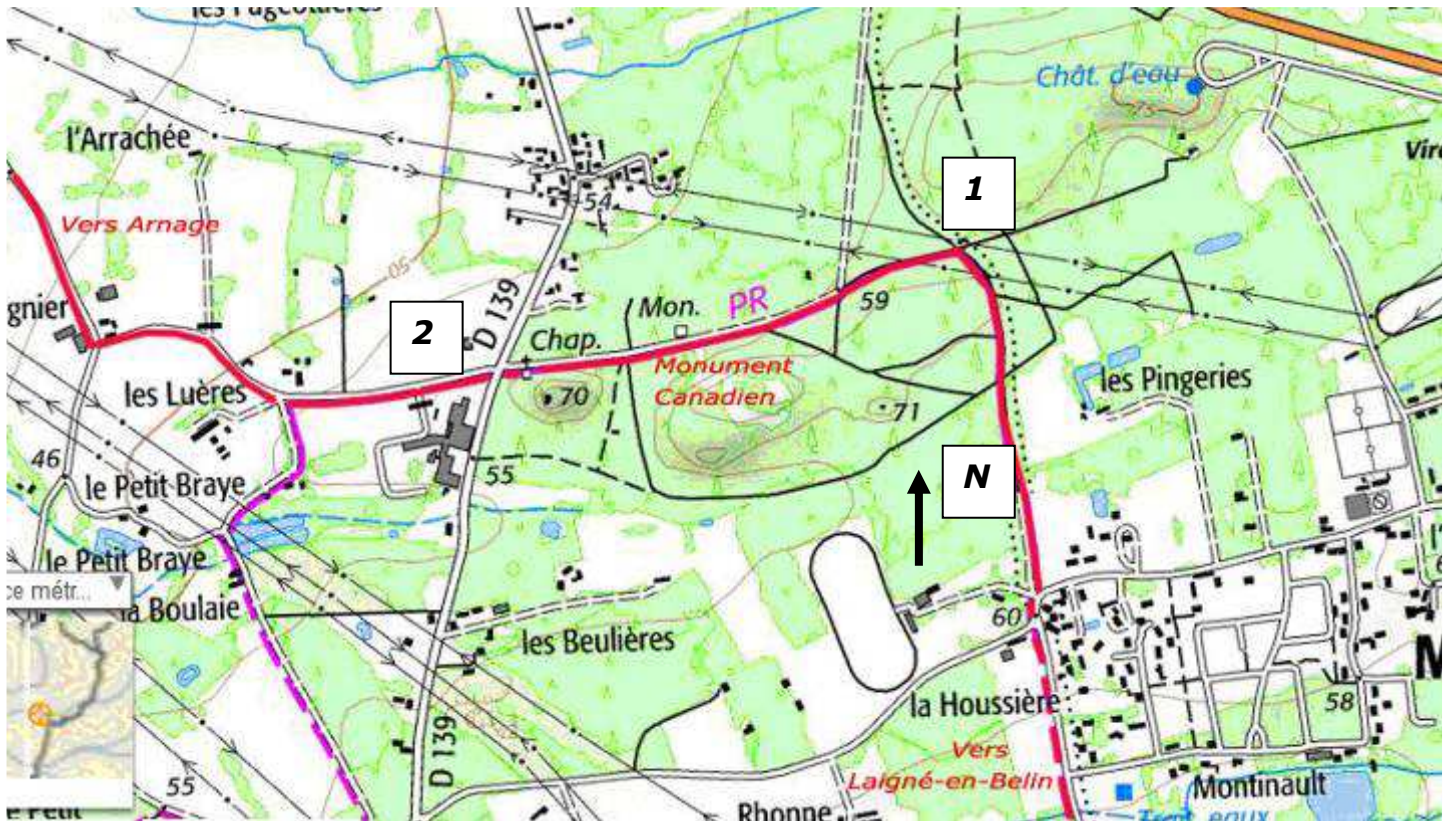

Nouvel itinéraire entre Laigné en Belin et Arnage

A partir du carrefour 60 (vers la Houssière) compter 620m vers le Nord jusqu'a un croisement (1) (pylône HT) tourner à gauche et continuer tout droit jusqu'au croisement avec D139 (2) soit environ 900m (en passant devant le Monument Canadien) ci-dessous